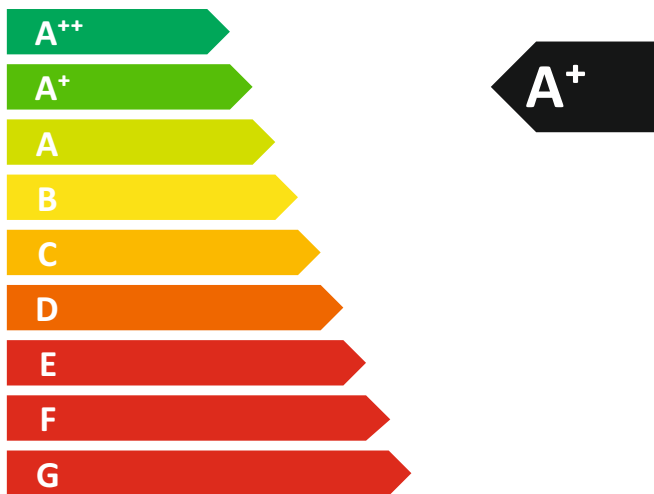

# ENERG

енергия · ενέργεια

Y

IJA

IE

IA

## DEFRO DEFRO HOME CERES

**6,6**  
kW

ENERGIA • ЕНЕРГИЯ • ΕΝΕΡΓΕΙΑ • ENERGIJA • ENERGY • ENERGIE • ENERGI

2015/1186