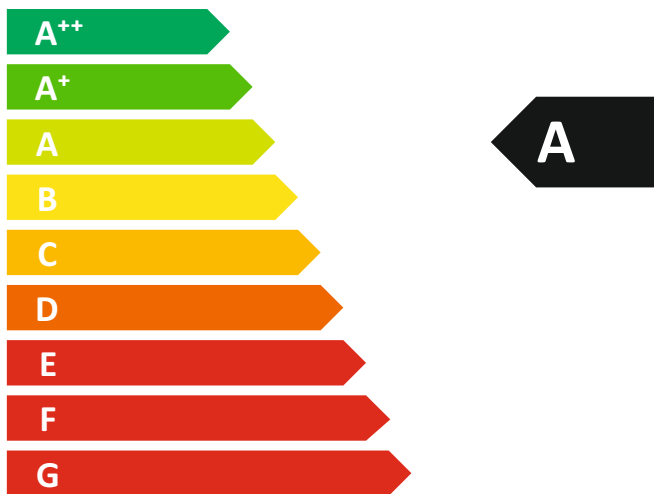

ENERG

енергия · ενέργεια

Y

IJA

IE

IA

DEFRO DEFRO HOME OVAL

9,2
kW