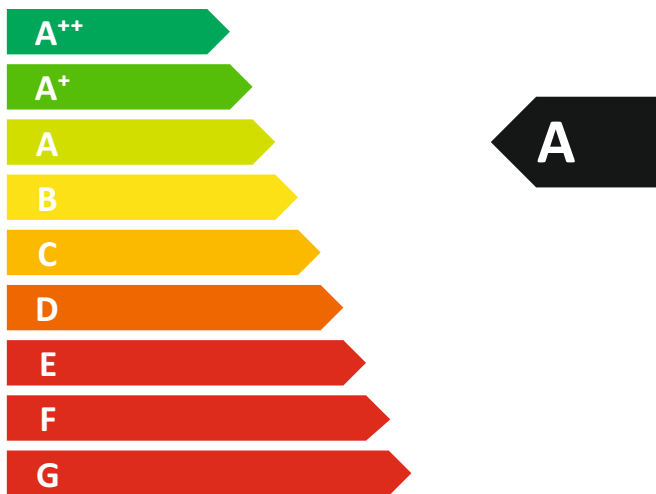

# ENERG

енергия • ενεργεια

DEFRO HOME SOLUM  
DEFRO HOME SOLUM LOG  
DEFRO HOME SOLUM TOP

## DEFRO

9,2  
kW

ENERGIA • ЕНЕРГИЯ • ΕΝΕΡΓΕΙΑ • ENERGIJA • ENERGY • ENERGIE • ENERGI

2015/1186